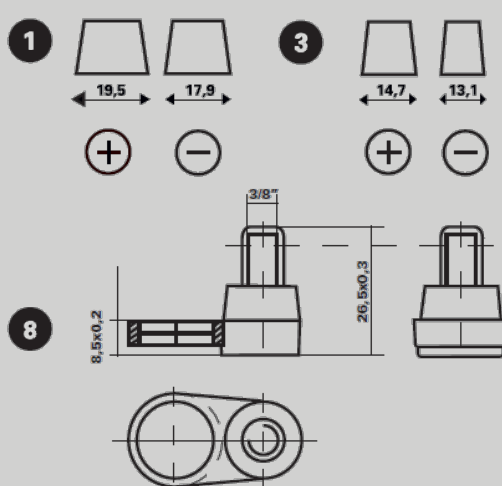

TIPI DI POLI